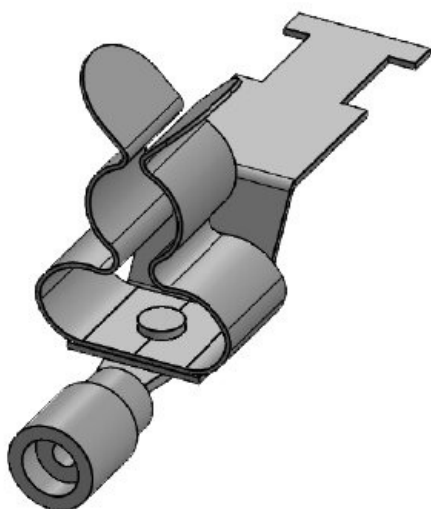

Obj.č.	36302.2	Délka	46,5 mm
EAN	4251269322	Šířka	15 mm
	334	Výška	26 mm
Bal.	25		
Počet stínících spon	1		
Pro počet kabelů	1		
Min. rozsah průměru	3 mm		
Max. rozsah průměru	12 mm