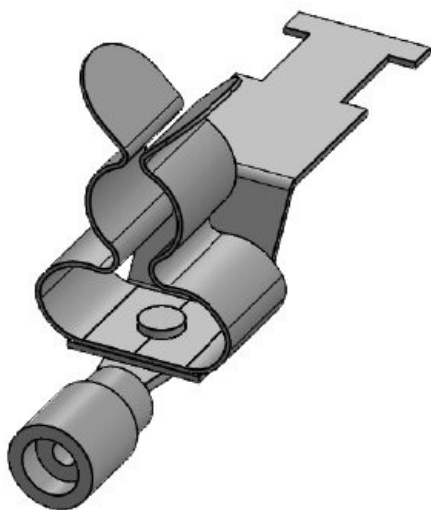

Obj.č.	36301.2	Délka	45,5 mm
EAN	4251269322	Šířka	15 mm
	327	Výška	26 mm
Bal.	25		
Počet stínících spon	1		
Pro počet kabelů	1		
Min. rozsah průměru	3 mm		
Max. rozsah průměru	12 mm